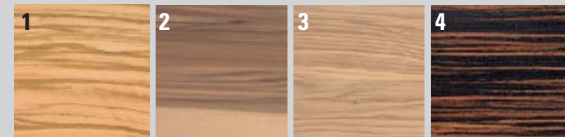

Hölzer Fronten, Korpusse, Abdeckplatten

- | | |
|----------------------|----------------------|
| 1_ Kernesche matt | 6_ Nussbaum natur |
| 2_ Buche natur | 7_ Kirschbaum hell |
| 3_ Eiche dunkelbraun | 8_ Kirschbaum cognac |
| 4_ Eiche anthrazit | 9_ Wildeiche |
| 5_ Kernbuche | 10_ Eiche sägerau |

Mattlack und Lack Hochglanz Fronten, Korpusse, Abdeckplatten

- | | | |
|-------------------|-------------------|---------------------|
| 1_Lack blütenweiß | 6_Lack schwarz | 11_Lack Curry |
| 2_Lack hellblau | 7_Lack bordeaux | 12_Lack Sienna |
| 3_Lack magnolia | 8_Lack sand | 13_Lack canagrau |
| 4_Lack quarz | 9_Lack mocca | 14_Lack indisch rot |
| 5_Lack signalweiß | 10_Lack Steingrau | 15_Lack Orange |

Glas Lacobel Abdeckplatten

- | |
|----------------------------------|
| 1_Lacobel blütenweiß |
| 2_Lacobel schwarz |
| 3_Lacobel bordeaux |
| 4_Lacobel pearl white (Magnolia) |

Edelhölzer Fronten, Abdeckplatten, Paneele