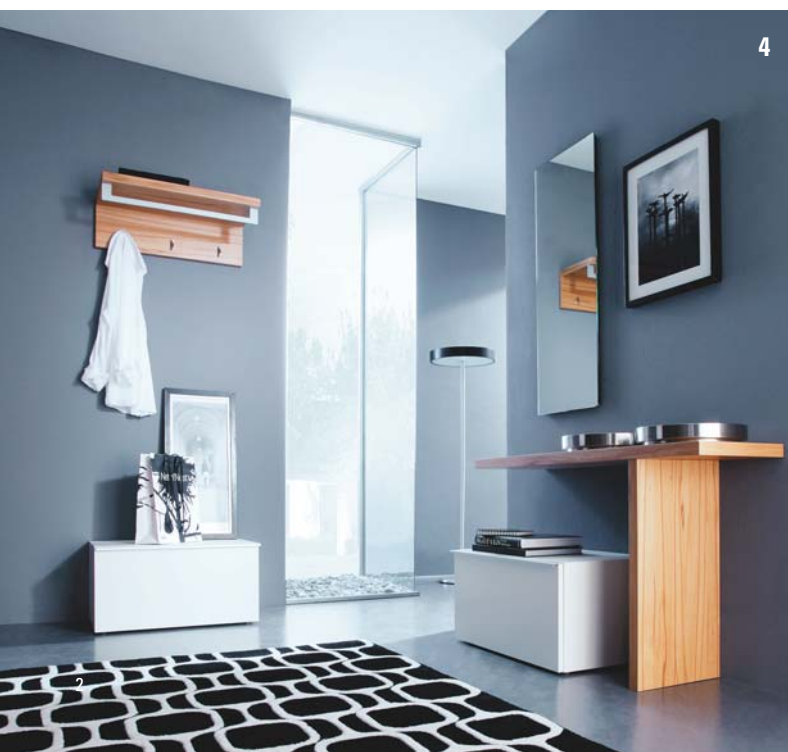

Contur® Gangway, das individuelle Garderoben-Systemprogramm in edlem Design hat viele Gesichter:

1. Contur® Gangway, in Nussbaum furniert: Kommode mit zwei Schubkästen, ca. 70 cm breit und 37 cm hoch, Front in Glattlack schwarz Hochglanz. Spiegelschrank, ca. 40 cm breit und 199 cm hoch. Hutablage mit verchromter Querstange, ca. 70 cm breit.

2. Contur® Gangway, in Eiche anthrazit gebeizt: Spiegelschrank, ca. 60 cm breit und 199 cm hoch, Garderobenpaneel mit 6 Haken, ca. 70 cm breit und 108,3 cm hoch.

3. Contur® Gangway, in Glattlack bordeaux, durchgehende Griffleiste in Alu, Kommode mit 2 Schuhkörben ca. 70 cm breit und 84 cm hoch, Spiegel ca. 40 x 108 cm.

4. Contur® Gangway, in Kernbuche furniert: Ablage ca. 120 cm breit, je ein Unterteil mit Klappe und Griffleiste alu, Abdeckplatte Holz, in Lack blütenweiß, ca. 70 cm breit, Spiegel, ca. 108 x 40 cm, Hutablage mit Querstange in Alu.

4